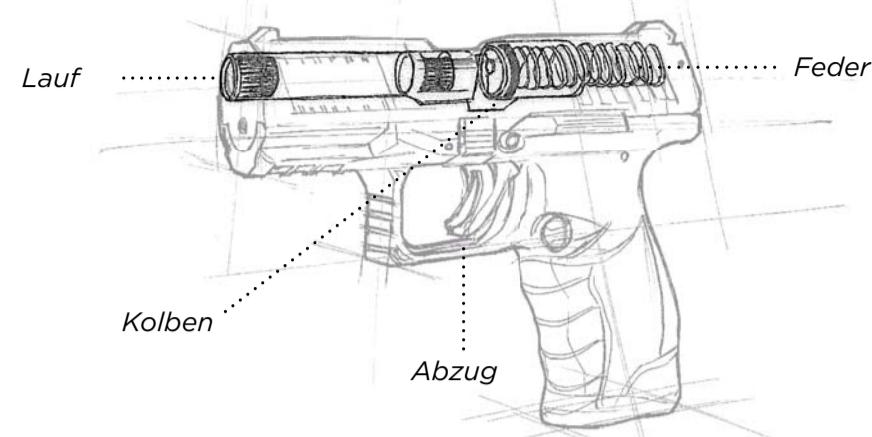

FEDERDRUCK

Vor jedem Schuss ziehst du den Schlitten nach hinten und spannst so die Feder. Dann löst du den Abzug aus, der die Feder freigibt. Druck entsteht, und eine Kugel verlässt den Lauf mit bis zu 36 m/s (130 km/h).